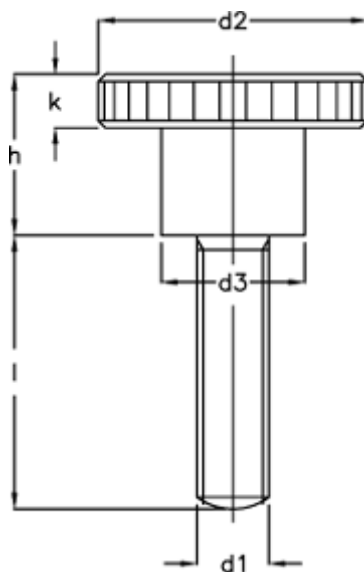

Article number: 20703659

Description: E+G knob
DIN 464-M10-25

Measures

d1 = M10

d2 = 36

d3 = 20

h = 23.0

K = 8.0

Length l = 25